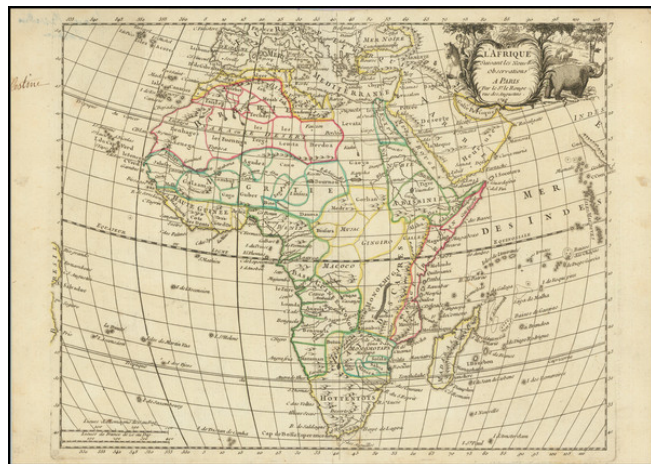

Barry Lawrence Ruderman Antique Maps Inc.

7407 La Jolla Boulevard
La Jolla, CA 92037

www.raremaps.com

(858) 551-8500
blr@raremaps.com

L'Afrique Suivant les Nouvelles Observations . . . 1748

Stock#: 99385
Map Maker: Le Rouge
Date: 1748
Place: Paris
Color: Outline Color
Condition: VG
Size: 11 x 8 inches
Price: \$ 175.00

Description:

Scarce map of Africa, from Le Rouge's *Atlas nouveau portatif à l'usage des militaires et du voyageur*, published in Paris in 1748.

Detailed Condition: