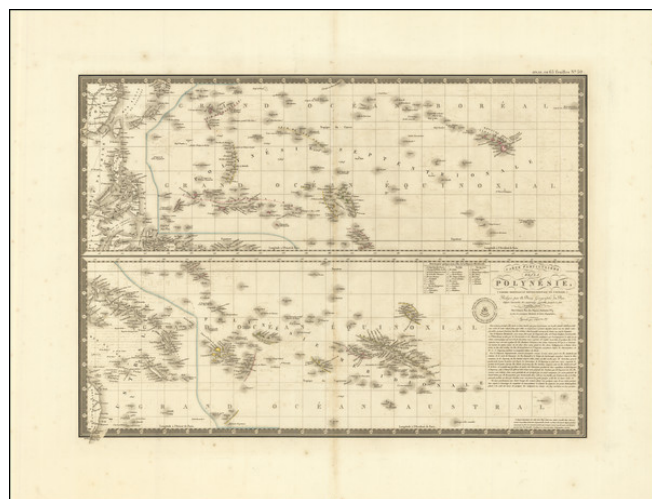

**Barry Lawrence Ruderman
Antique Maps Inc.**

7407 La Jolla Boulevard
La Jolla, CA 92037

www.raremaps.com

(858) 551-8500
blr@raremaps.com

**Carte Particuliere de la Polynesie, (Partie Orientale et Septentrionale de l'Oceanie) . . .
1826 . . . Augmentee . . . 1827**

Stock#: 85401
Map Maker: Brué
Date: 1826
Place: Paris
Color: Outline Color
Condition: VG
Size: 20 x 14.5 inches
Price: \$ 145.00

Description:

Detailed map of Oceania, published in Paris by A.H. Brue.

Detailed Condition: