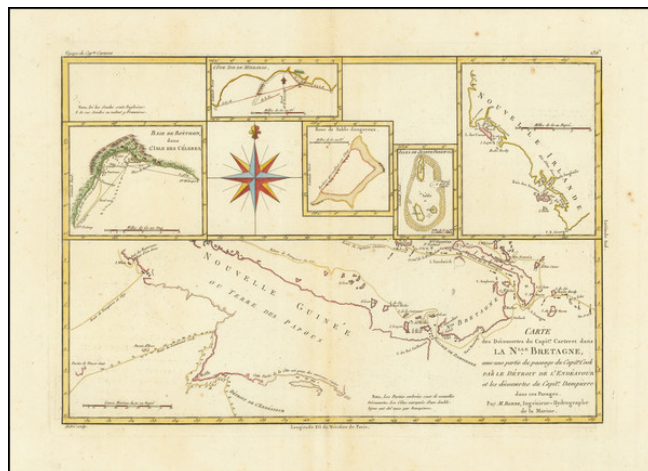

Barry Lawrence Ruderman Antique Maps Inc.

7407 La Jolla Boulevard
La Jolla, CA 92037

www.raremaps.com

(858) 551-8500
blr@raremaps.com

Carte des Decouvertes du Capite. Carteret dans La Nlle. Bretagne avec une partie du passage du Capite. Cook Par Le Detroit De L'Endeavor et les decouvertes du Capite Dampierre

Stock#: 80049
Map Maker: Bonne
Date: 1787
Place: Paris
Color: Hand Colored
Condition: VG
Size: 13.5 x 9 inches
Price: \$ 195.00

Description:

Detailed set of maps of Papua New Guinea and the regions to the west, including New Ireland, Southern Mindanao, Joseph Freewill, Sable Banks and part of the Celebes.