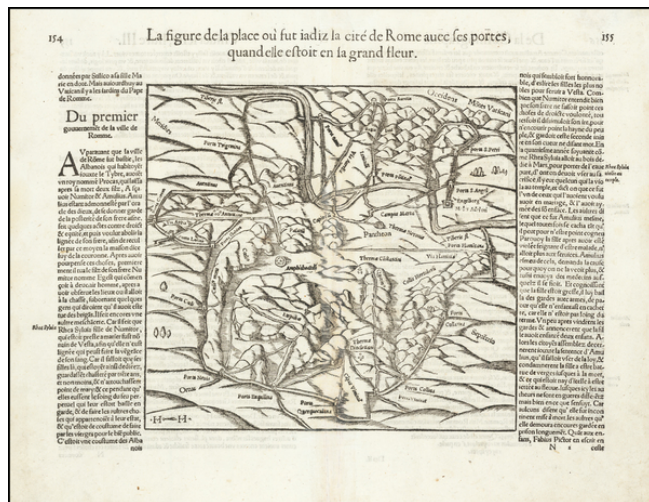

Barry Lawrence Ruderman Antique Maps Inc.

7407 La Jolla Boulevard
La Jolla, CA 92037

www.raremaps.com

(858) 551-8500
blr@raremaps.com

[Ancient Rome] La figure de la place où fut iadiz la cite de Rome avec ses portes, quand elle estoit en la grand fleur

Stock#: 64173
Map Maker: Munster
Date: 1560
Place: Basel
Color: Uncolored
Condition: VG
Size: 14 x 10 inches
Price: \$ 195.00

Description:

Detailed regional map of ancient Rome, from Munster's *Cosmographia*, one of the most influential books of the 16th century.