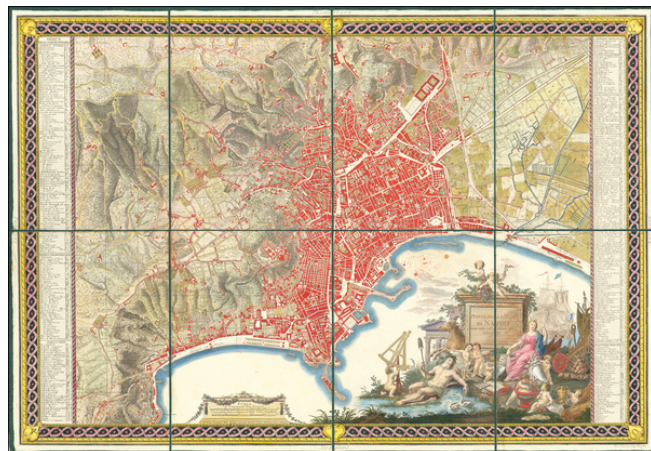

Stock#: 61627op
Map Maker: Rizzi-Zannoni
Date: 1794 circa
Place: Naples
Color: Hand Colored
Condition: VG+
Size: 31 x 22 inches
Price: SOLD

Description:

Rare set of maps of Naples and vicinity, engraved by Giuseppe Guerra and published in Naples in the early 1790s.

The three maps are:

- *Pianta Della Citta' Di Napoli come esiste nel presente Anno MDCCXC*
- *Carta del Littorale di Napoli e de luoghi antichi piu rimarchevoli di quei Contorni Delienata Per Ordine del Re da Gio. Ant. Rizzi-Zannoni MDCCXCIII*
- *Topografia Dell' Agro Napoletano con les sue adjacenze . . . Anno MDCCXCIII*

The set of maps has been colored in extraordinary detail, almost certainly as a presentation or other deluxe copy.

Detailed Condition:

3 maps in original slip case with title.