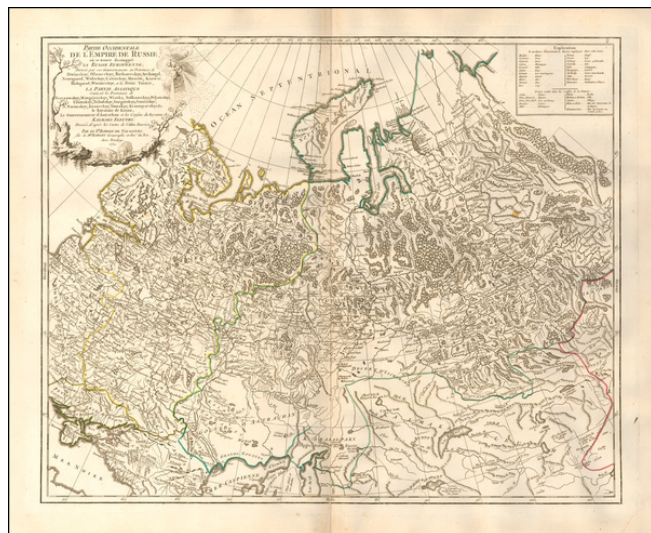

**Barry Lawrence Ruderman
Antique Maps Inc.**

7407 La Jolla Boulevard
La Jolla, CA 92037

www.raremaps.com

(858) 551-8500
blr@raremaps.com

**Partie Occidentale De L'Empire De Russie, ou se trouve distinguee La Russie
Europeenne, Divisee par ses Gouvernens ou Province . . . La Partie Asiatique . . . 1750**

Stock#: 57914
Map Maker: de Vaugondy
Date: 1750 circa
Place: Paris
Color: Outline Color
Condition: VG
Size: 23 x 19 inches
Price: \$ 145.00

Description:

Highly detailed map of the Western Part of Russia, extending South to the Caspian and East to Irkurkoy and Ilimskoy.