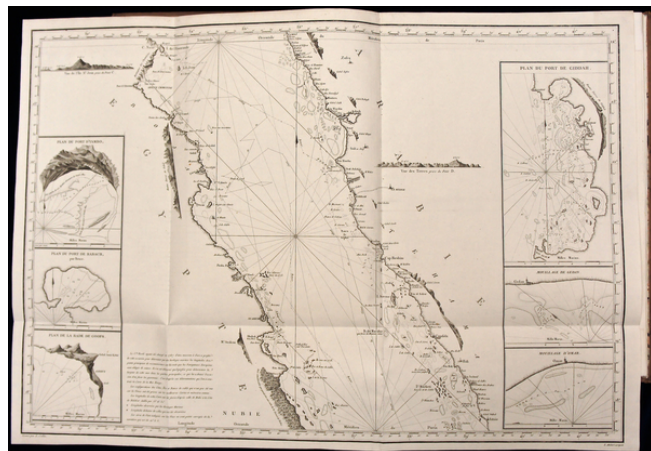

**Barry Lawrence Ruderman  
Antique Maps Inc.**

7407 La Jolla Boulevard  
La Jolla, CA 92037

www.raremaps.com

(858) 551-8500  
blr@raremaps.com

**Supplement au Neptune Oriental.**

**Stock#:** 55699  
**Map Maker:** d'Après de Mannevillette  
**Date:** 1790 circa  
**Place:** Paris  
**Color:** Uncolored  
**Condition:** VG+  
**Size:** 14.75 x 20 inches  
**Price:** \$9,500.00

**Description:**

12 engraved maps, double-page or folding. 1 leaf, [maps], 2 leaves.

Folio. Contemporary calf, boards with gilt interlacing fillet borders; spine flat, with elegant tooling and red morocco lettering piece. (Light rubbing to boards and foot of spine.)

***From the Library of the Baron Reille. Including Charts of Jeddah, Saigon, and Manilla.***

A rare collection of charts from the *Neptune Oriental*, including maps of the Middle East and South East Asia.

The volume comprises the following charts:

- Carte generale de la Mer Rouge avec un plan du Port de Suez;
- Arabie, avec plan de Giddah
- Arabie, route de la Fregate Venus, rade de Moka
- Carte du Golfe de Suez
- Carte des cotes de Guzerat, de Cancan et de Canara
- Carte de la partie Meridionale de la presquieile de L'Inde qui comprend l'Ile de Ceylan avec la Cote de Coromandel et de la Cote de Malabar
- Plan d'une partie des cours de la Riviere de Saigon
- Cote de la Cochinchine depuis le Cap Bonhornen
- Three maps of the Baye de Saigon
- Plan de la Baye de Manille et ses environs verifie sur la Fregate La Meduse en 1789
- Carte d'une partie de la Mer de Chine... d'apres les observations du Gen Rosily