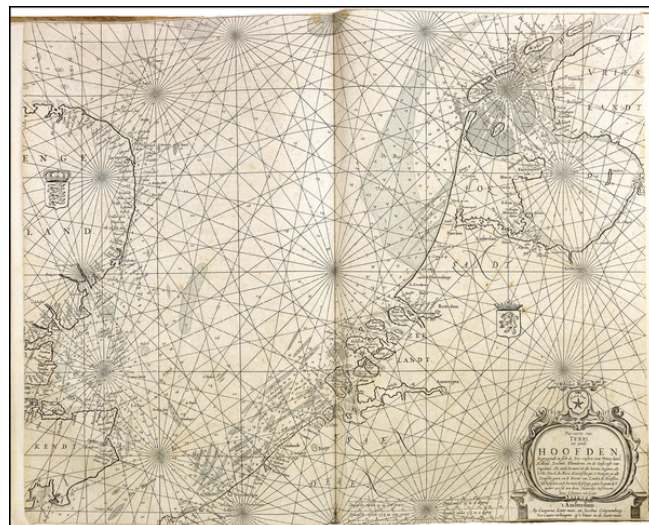

## Pas-caerte van Texel tot aende Hoofden

**Stock#:** 30229  
**Map Maker:** Lootsman  
**Date:**  
**Place:** Amsterdam  
**Color:**  
**Condition:**  
**Size:**  
**Price:** SOLD

**Description:**

**Detailed Condition:**