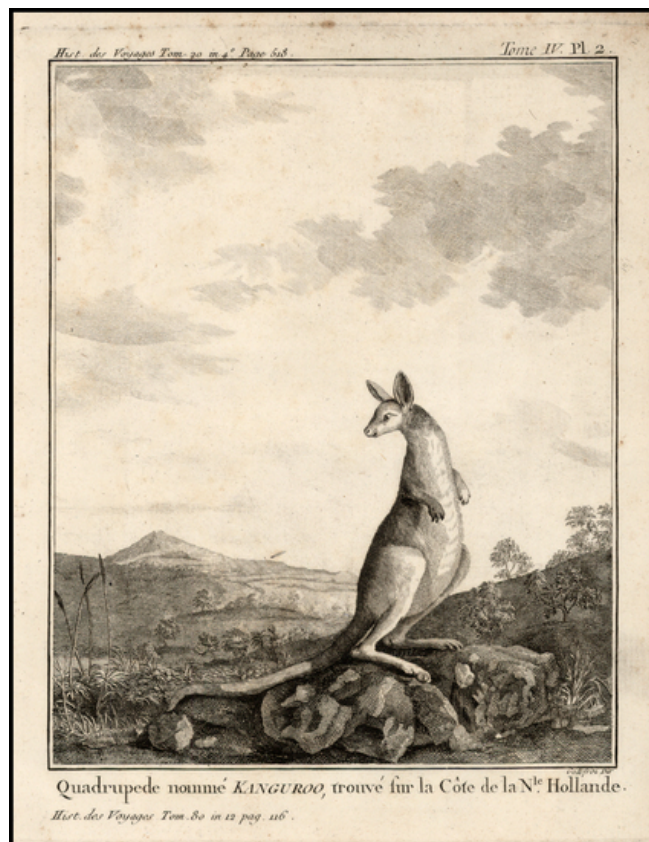

## Quadrupede nomme Kanguroo, trouve sur la Cote de la Nle. Hollande

**Stock#:** 20395  
**Map Maker:** Cook  
**Date:** 1774  
**Place:** Paris  
**Color:** Uncolored  
**Condition:** VG  
**Size:** 6.5 x 8.5 inches  
**Price:** SOLD

### Description:

Attractive and early print of a Kangaroo, engraved from an oil painting by George Stubbs, a famous 18th century artist working in London, who used as a model a skin brought back to England by Joseph Banks, who accompanied Capt. James Cook on his first voyage to the Pacific in 1768-1771.

Engraved by François Godefroi. From the French edition of James Cook's first voyage entitled *Relation des voyages entrepris par ordre de sa Majesté Britannique actuellement régnante pour faire des découvertes dans l'hémisphère méridional, et successivement exécutés par le commodore Byron, le capitaine Carteret, le capitaine Wallis et le capitaine Cook dans les vaisseaux "le Dauphin", "le Swallow" and "l'Endeavour"*.